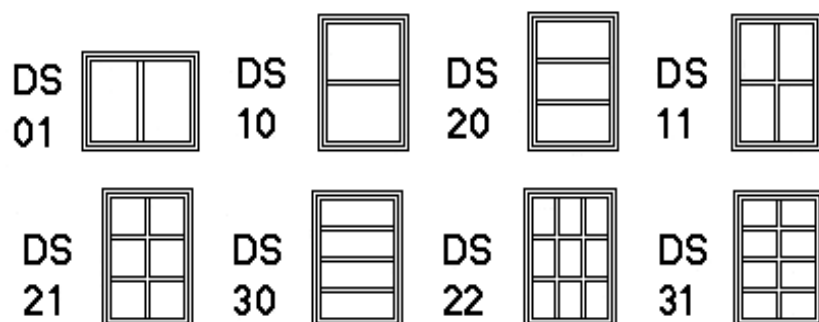

Spröjs

DS dekorspröjs (Till PF- PFF- PFFD- och PFV-sortimentet)

FP fast båg- karmpost (Till PF- PFF- PFFD- och PFV-sortimentet)

PRISERNA GÄLLER PER LUFT

Litt.	OBEHANDLAT	VITMÅLAT	
	Exklusive moms	Exklusive moms	
DS 01	130	130	Demonterbar spröjs Dim. 16 x 28 mm
DS 10	130	130	
DS 20	230	230	
DS 11	300	300	
DS 21	405	405	
DS 30	350	350	
DS 22	720	720	
DS 31	575	575	
FP 01	585	585	Fast genomgående båg eller karmpost. Kan kombineras med demonterbar spröjs.
FP 10	585	585	
FP 02	1170	1170	